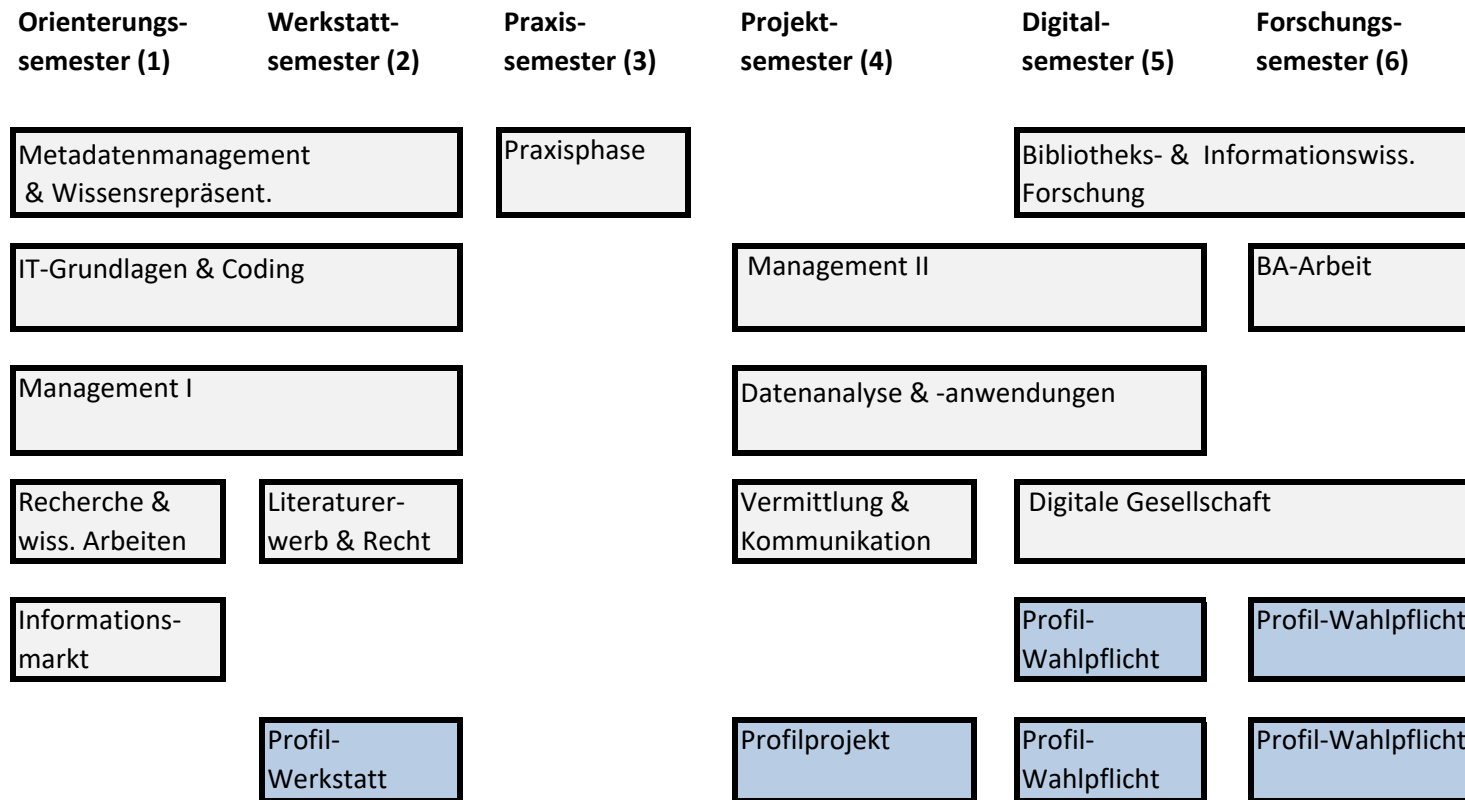

Modulübersicht BA Bibliotheks- und Informationsmanagement (2021)

Pflichtmodule

Profilbereiche Wahlpflichtmodule

Profilbereiche:

- Teilhabe in der Informationsgesellschaft
- Digitale und offene Wissenschaft
- Search & User Experience